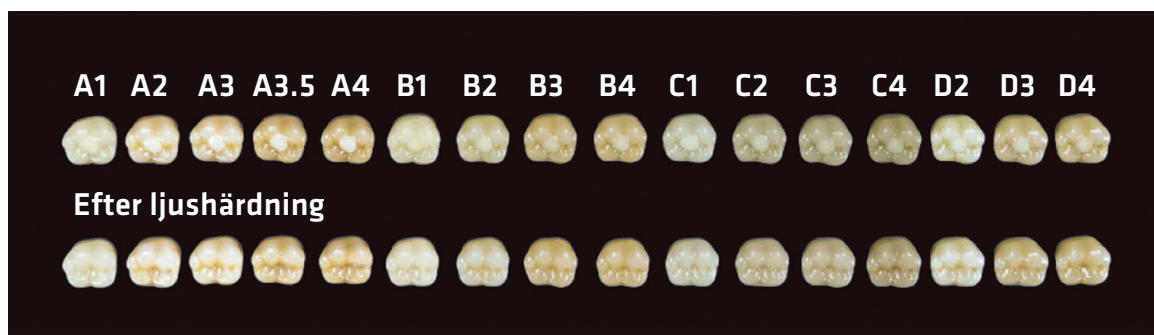

Världsnyhet!

omniCHROMA

7 miljarder människor - en enda kompositfärg!

Omnichroma är en världsnyhet från Tokuyama Dental, tillverkaren av Estelite, som drastiskt förenklar arbetssättet vid restaurationer. Omnichroma är ett kompositssystem som endast innehåller en färg, men täcker in vita-skalan hela omfång! Kompositet tar upp tandens färgnyans och gör därmed all färgmatchning överflödig.

Omnichroma fungerar med hela vita-skalan

Unik universal komposit som med 1 enda färg estetiskt matchar dom flesta patienter som har färgerna A1-D4 i Vita skalan. De uniforma sfäriska super-nanofillerna (260 nm) med Smart Chromatic Technology gör att det via strukturerade ljustransufusioner speglar omgivande tandsubstans och ger en maximal anpassning till tandens färg. Även färgmatchning både före och efter blekning. Lätt att skulptera och polera.

Vid missfärgning finns en blocker som kan köpas separat för att användas då man behöver dölja eventuell missfärgning eller annan defekt så att inte kompositen anpassar sig efter det missfärgade.

Förpackning: 20 x 0,2 g i kapsel